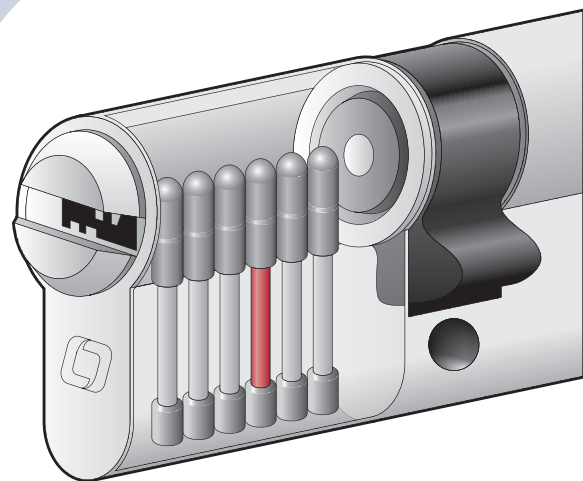

OPSIAL

Opsial, la marque de Descours & Cabaud

Cylindre profil Européen ReverSafe

► La norme EN 1303

1	2	3	4	5	6	7	8
Catégorie d'utilisation	Durabilité	Masse de la porte	Résistance au feu	Sûreté	Résistance à la corrosion et à la température	Sécurité relative à la clé	Résistance aux attaques

Grade 4 à 6
Grade 6 :
100 000 cycles

Grade 1 à 6

Grade 0 à 2

6

Cylindre ReverSafe

6

1

Votre agence la plus proche

OPSIAL, la marque de Descours & Cabaud - SOGEDESCA - 10, rue Général Plessier - 69002 LYON.

OPSIAL équipe votre réussite